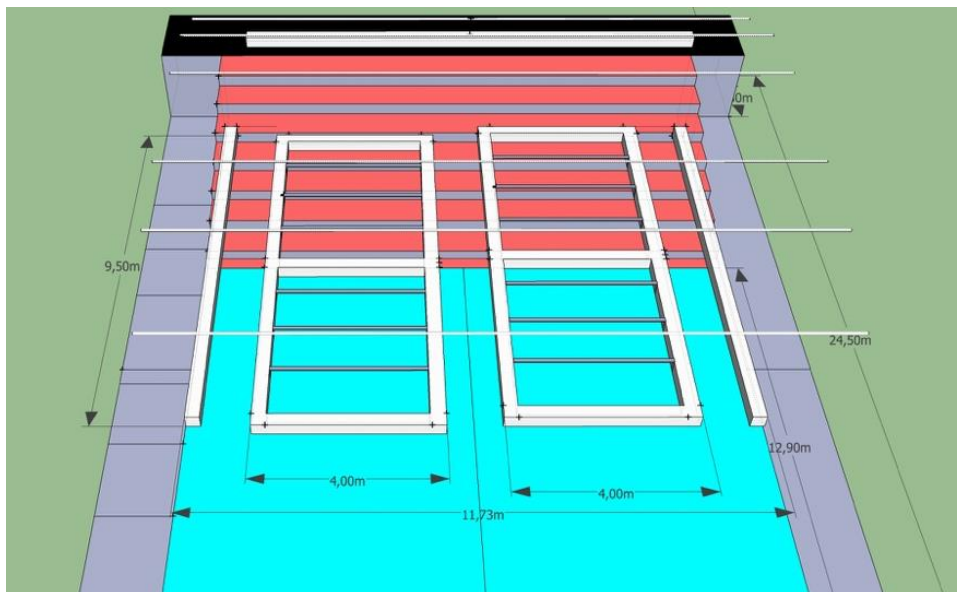

Trussconstructie: