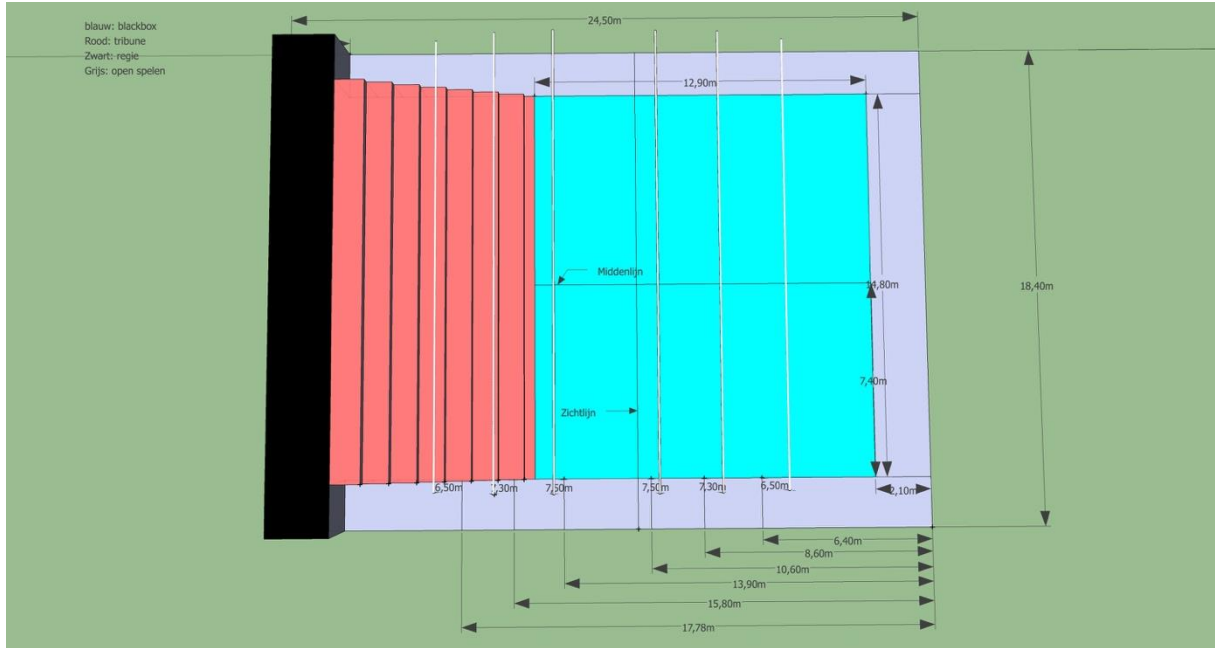

## Afmetingen (gedetailleerde plannen beschikbaar):

**Laden en lossen**

Via Rekollettenstraat , naast nr 24, kan je onze laad -en loszone oprijden.

Breedte van de smalste doorgang: 2m90

Hoogte: 3m20

Er is geen hoogteverschil tussen losplaats en scène

Wagens kunnen blijven staan op de laad -en loszone.

**Capaciteit**

De tribune heeft een capaciteit van 192 zitplaatsen, 8 rijen van 24 stoelen

We beschikken over een telescopische tribune, aantal kan dus verminderd worden

Het publiek komt de zaal binnen onderaan de tribune, kant jardin.