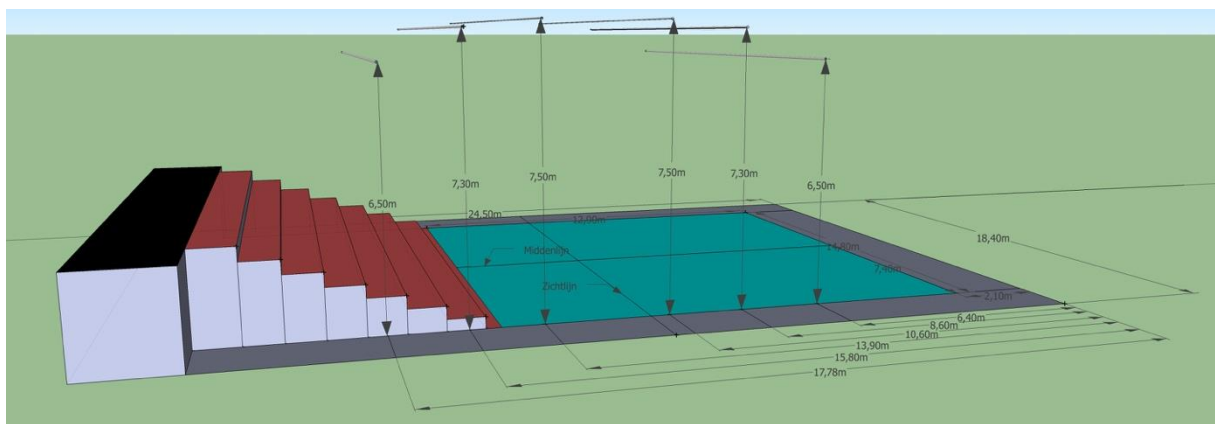

## Afmetingen (gedetailleerde plannen beschikbaar):

**Laden en lossen**

Via Rekollettenstraat , naast nr 24, kan je onze laad -en loszone oprijden.

Breedte van de smalste doorgang: 2m90

Hoogte: 3m20

Er is geen hoogteverschil tussen losplaats en scène

Wagens kunnen blijven staan op de laad -en loszone.