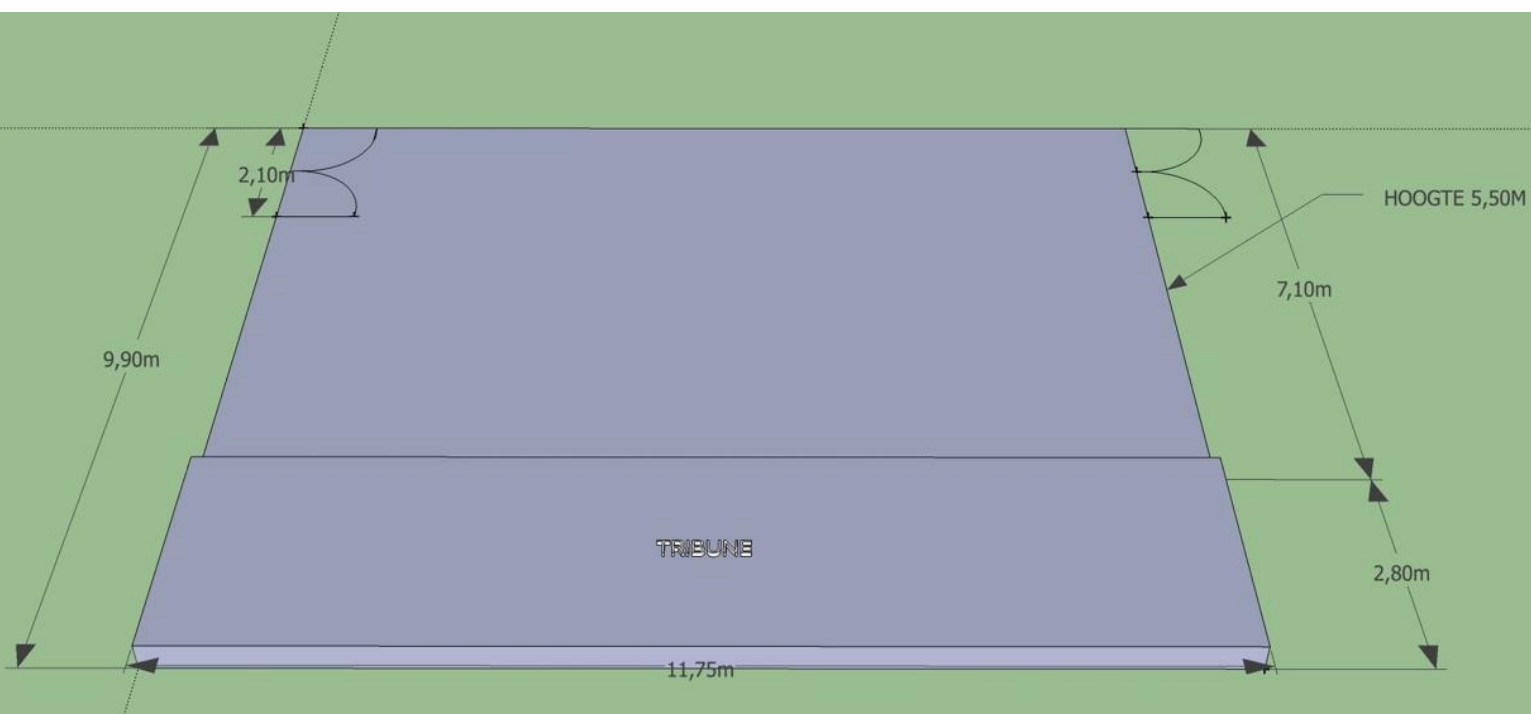

Afmetingen: